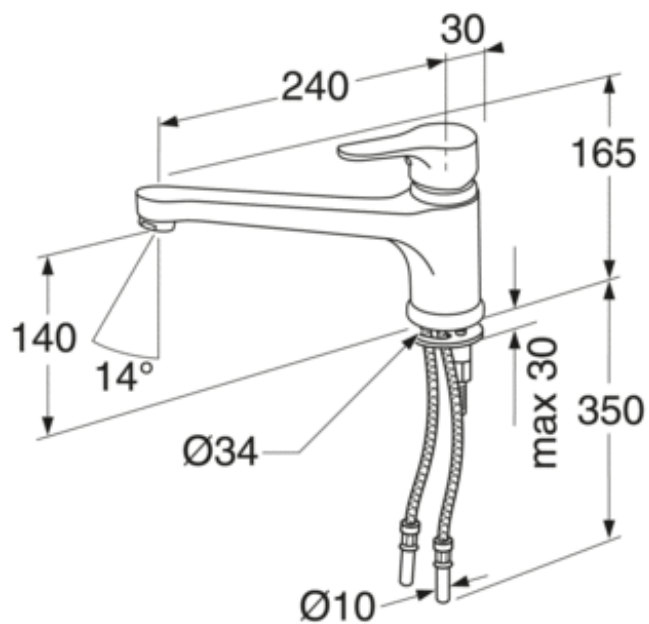

## PAIGALDUS JA HOOLDUS

---

Enne paigaldamist tuleb torud kuni segistini puhtaks loputada. Segisti ühendatakse paremalt külma- ja vasakult kuumaveetoruga. Veeturve: maksim. 1000 kPa. Kuuma vee temperatuur: maksim. 80Å°C.